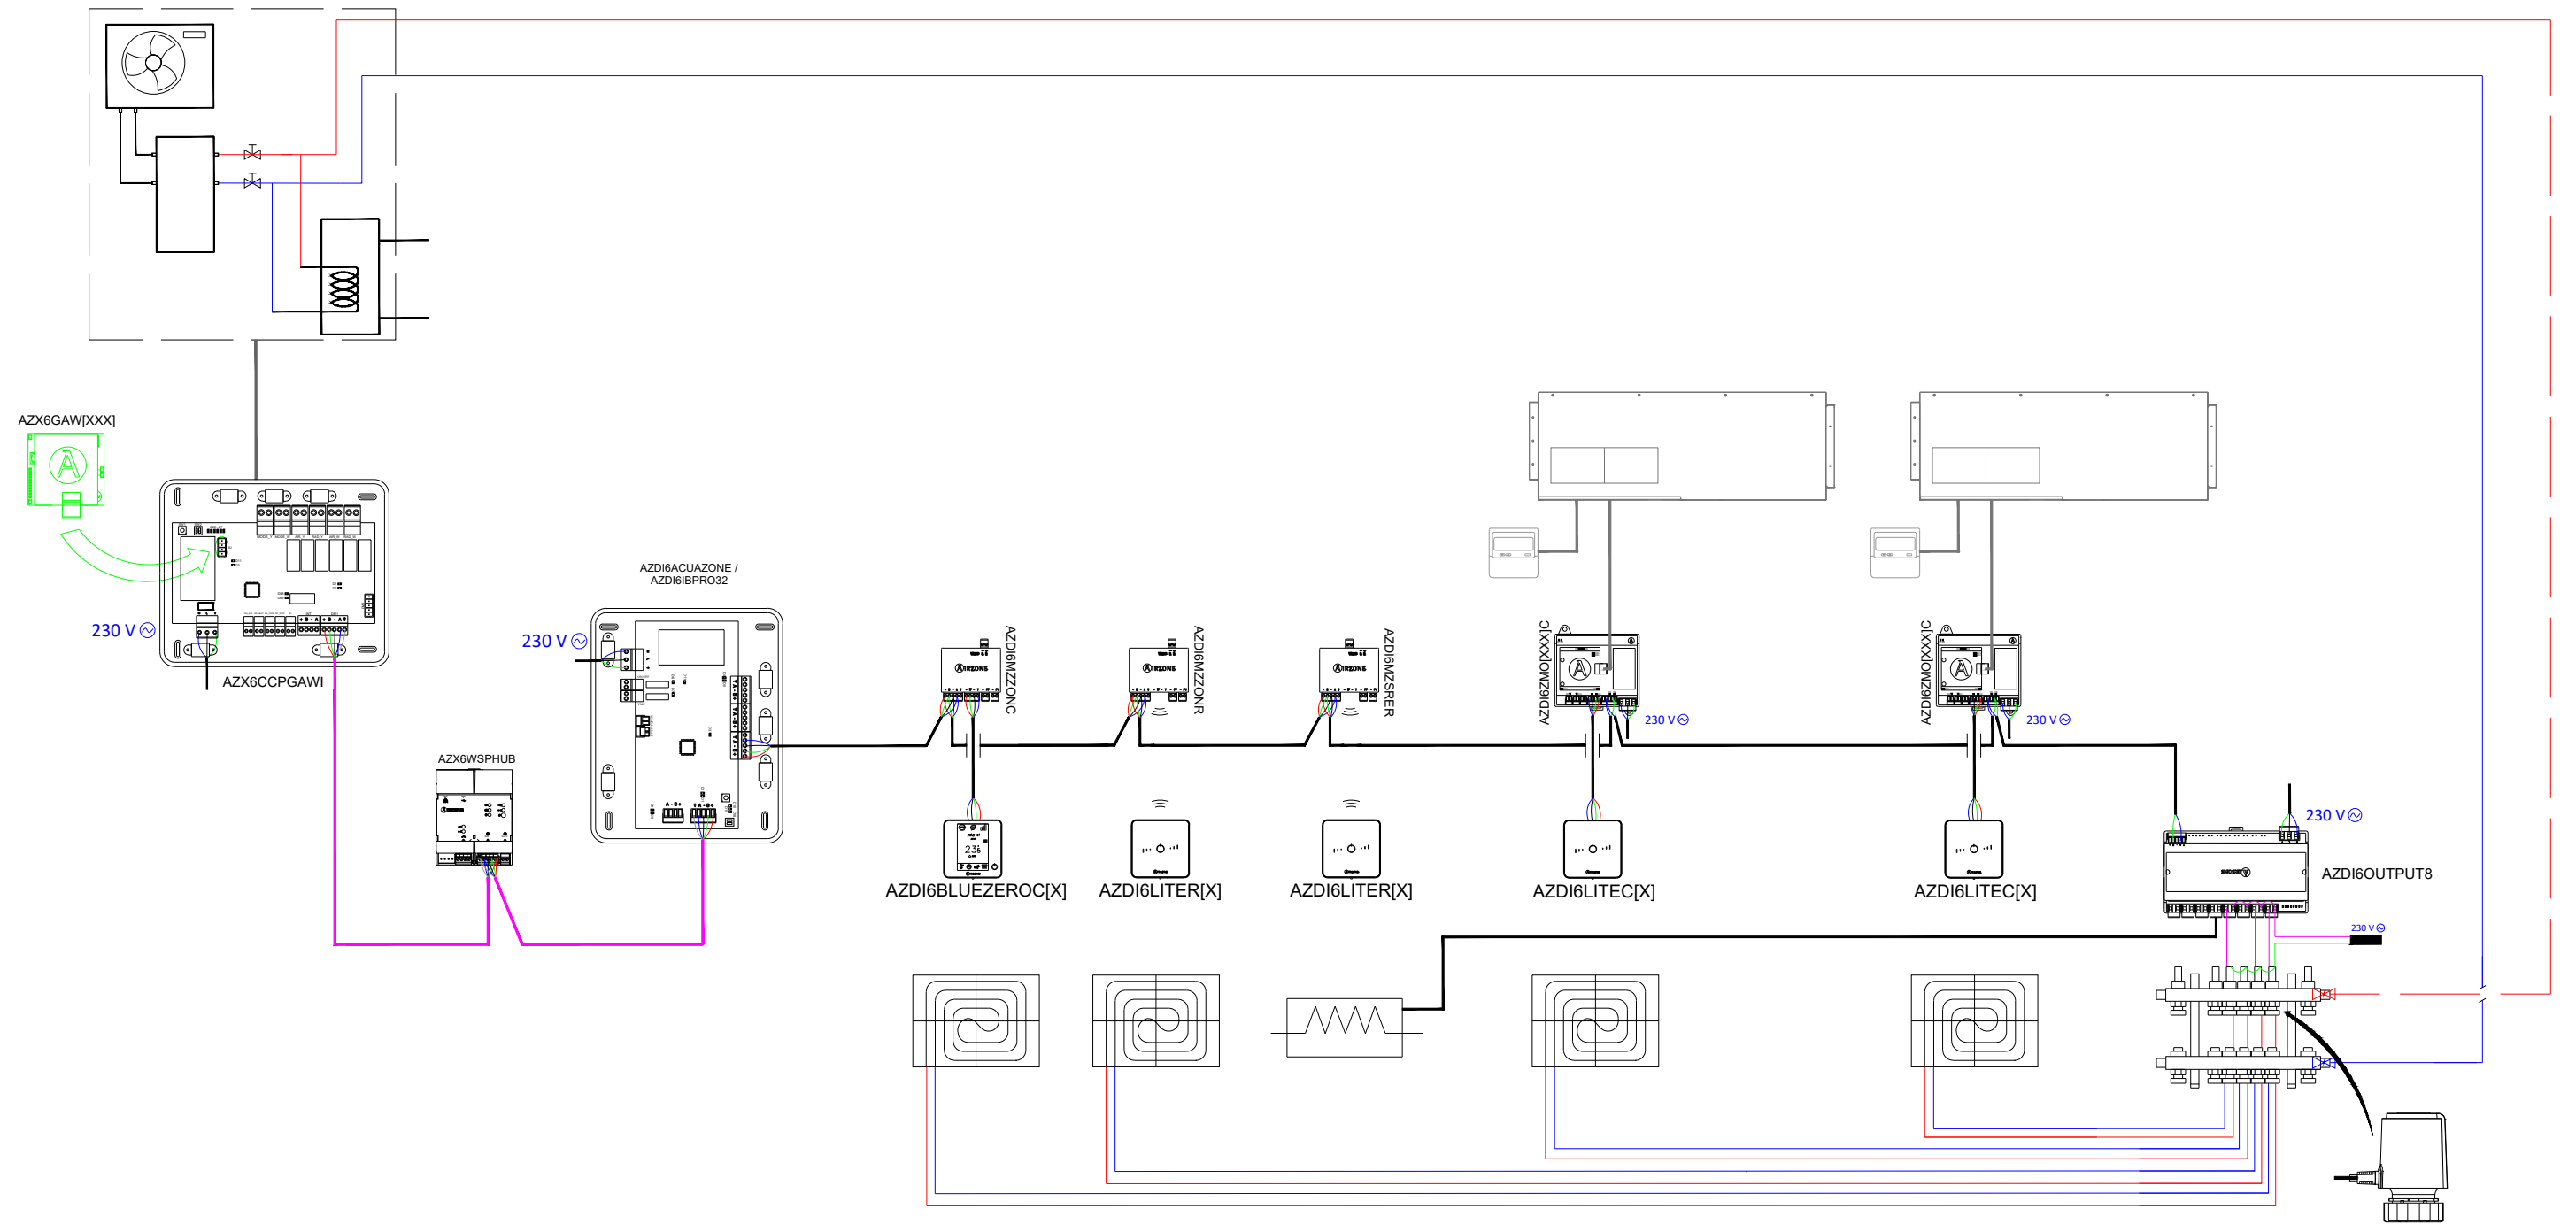

INDIVIDUAL VRF UNITS WITH RADIANT HEATING + ELECTRICAL HEATING-UP TO 32 ZONES

EN

AZD16ACUAZONE	AIRZONE ACUAZONE MAIN CONTROL BOARD
AZD16BLUEZEROC[X]	AIRZONE BLUEFACE ZERO [COLOUR] THERMOSTAT
AZD16THINK[R][X]	AIRZONE THINK [COLOUR] THERMOSTAT [WIRELESS]
AZD16LITE[C/R][X]	AIRZONE LITE [COLOUR] THERMOSTAT [WIRED/WIRELESS]
AZD16MZZON[C/R]	AIRZONE ACTUATOR ZONE MODULE [WIRED/WIRELESS]
AZX6CCPGAWI	AIRZONE PRODUCTION CONTROL BOARD
AZX6WSPHUB	WEBSERVER HUB AIRZONE CLOUD DUAL
AZD16ZMO[XXX][C/R]	AIRZONE [MANUFACTURER] INDIVIDUAL UNIT MODULE [WIRED/WIRELESS]
AZD16OUTPUT8	AIRZONE CONTROL MODULE OF RADIANT ELEMENTS
AZX6AC1VALC	AIRZONE WIRED THERMOSTATIC VALVE ACTUATOR VALC
AZD16ZMSRER	AIRZONE ELECTRICAL HEATING ZONE MODULE WIRELESS

PLAN WIRING DIAGRAM

PLAN 2/2

DEVELOPER : PROJECT DEPARTMENT AIRZONE

DATE : 2021

FILE : INDIVIDUAL VRF UNITS WITH RADIANT HEATING + ELECTRICAL HEATING-UP TO 32 ZONES

CONTACT: projects@airzonecontrol.com Teléfono: 900 400 445 www.airzonecontrol.com