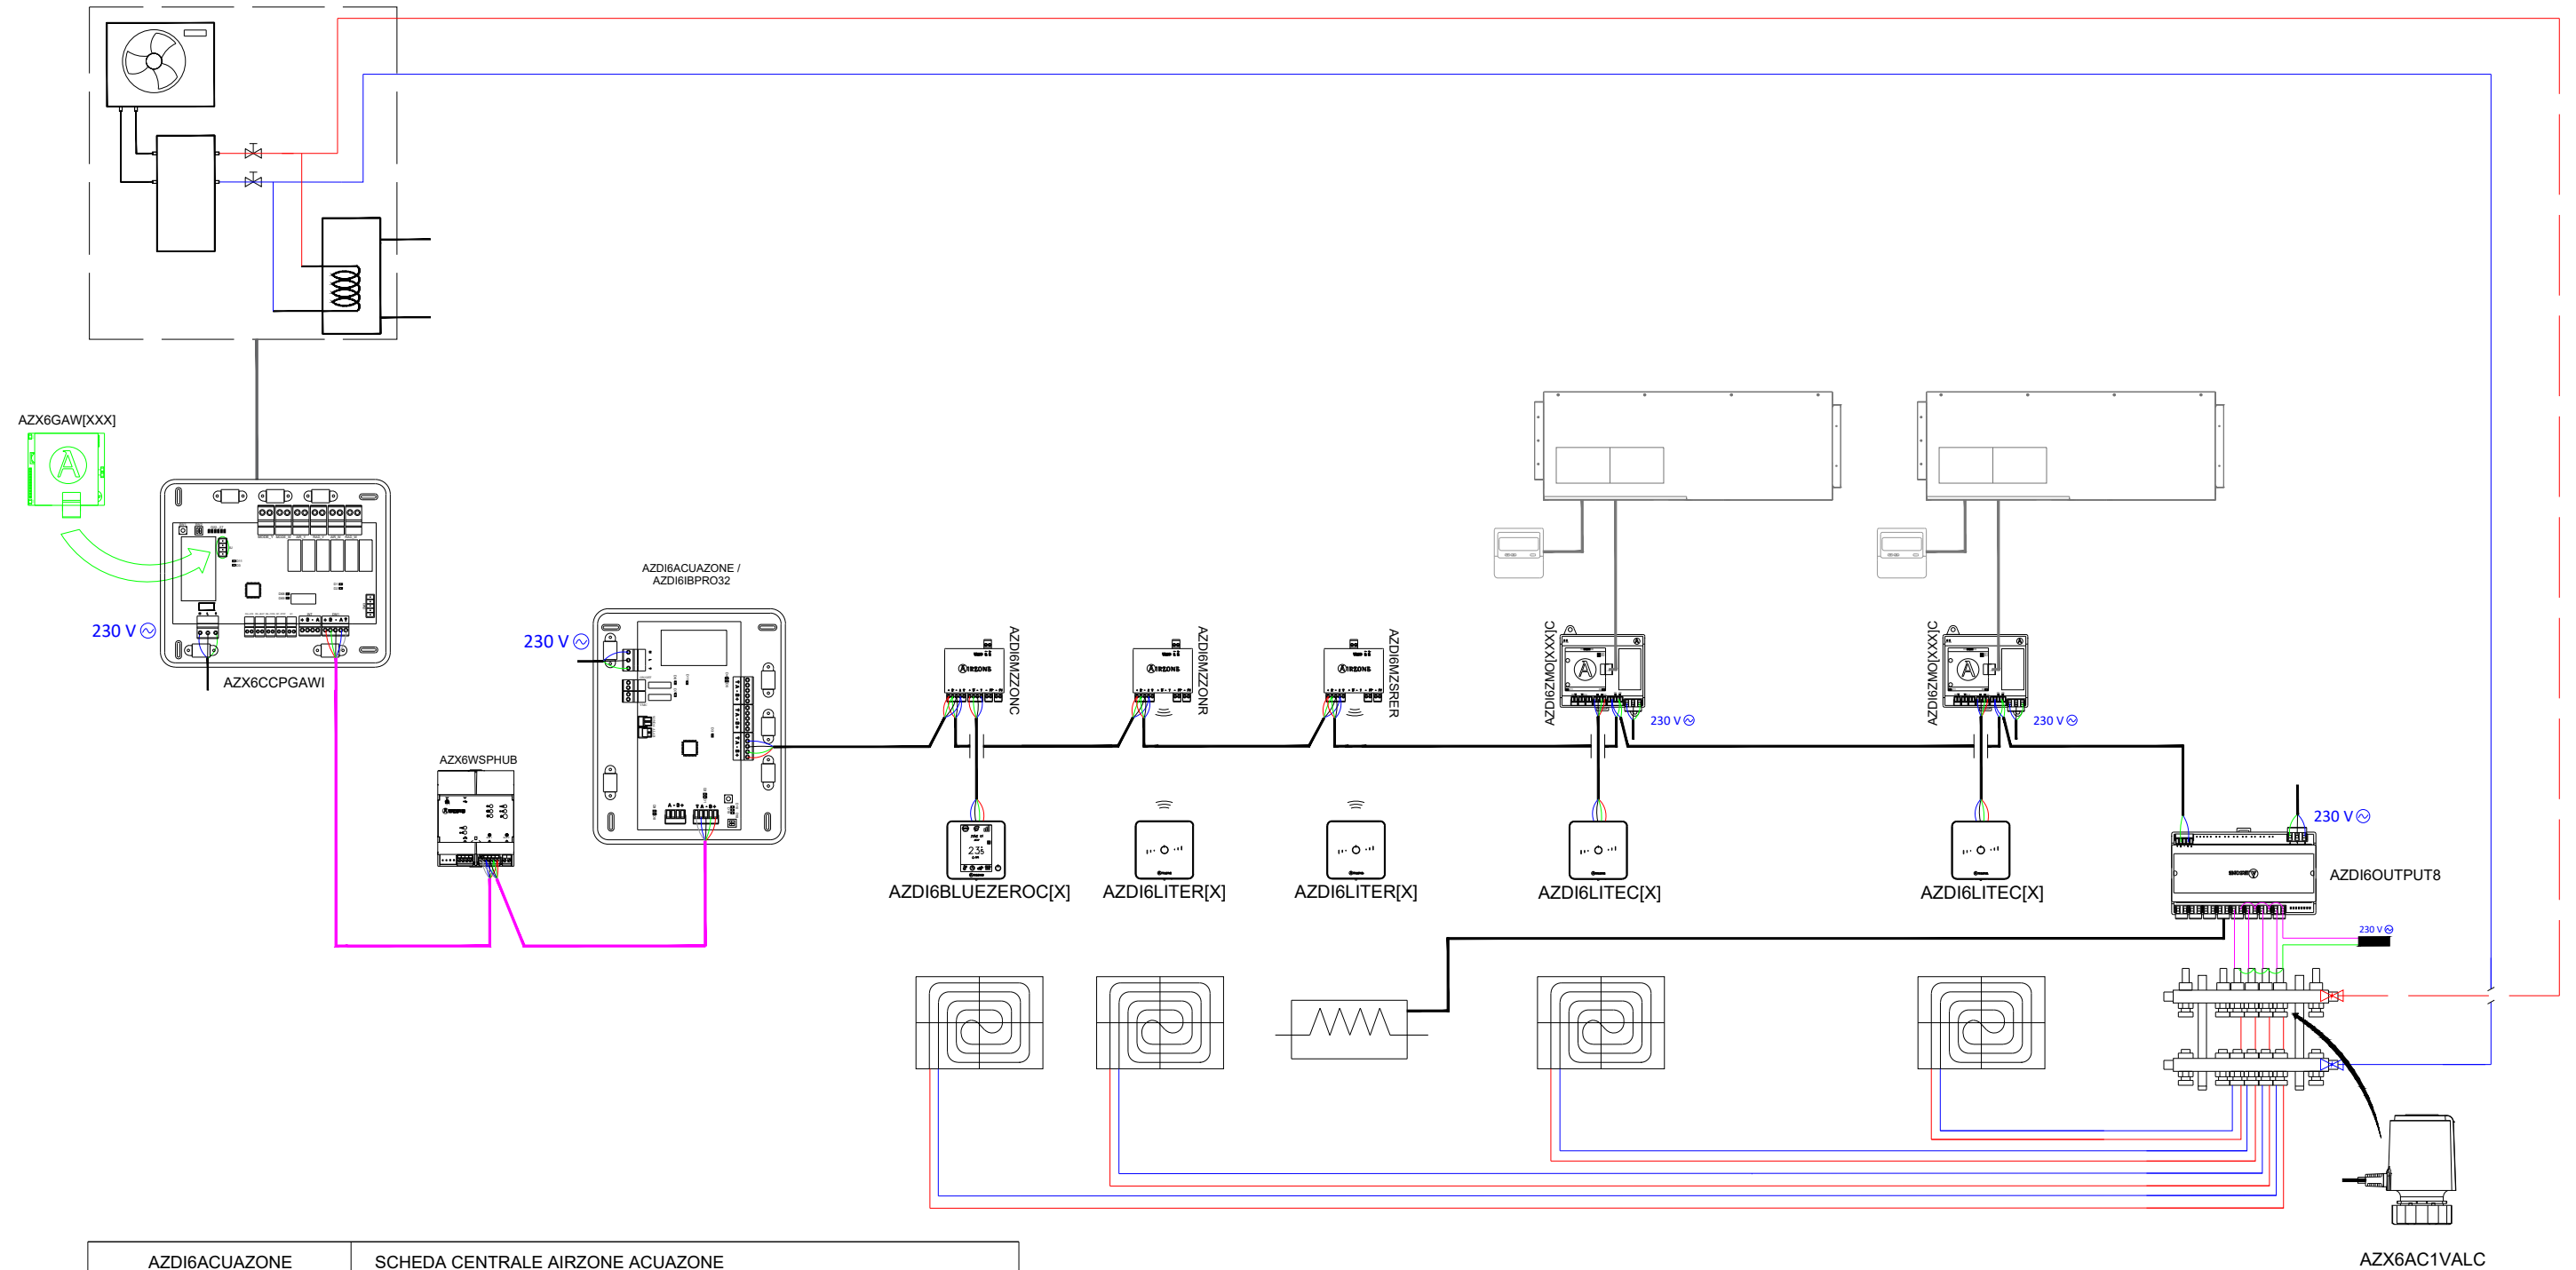

PLAN SCHÉMA D'INSTALLATION

PLAN  
2/2

DESSINATEUR : DÉPARTEMENT PROJETS AIRZONE

DATE : 2021

TITRE : UNITÉS INDIVIDUELLES DRV AVEC, CONTRÔLE D'ELEMENTS RAYONNANTS (CHAUD-FROID) ET CHAUFFAGE ÉLECTRIQUE

CONTACT: projets@airzonefrance.fr Téléphone: 01 82 88 51 49 www.airzonecontrol.com

# INSTALLAZIONE A VRF CON UNITÀ CANALIZZATE INDIVIDUALI CON ELEMENTI RADIANTI E ZONA CON RISCALDAMENTO ELETTRICO FINO A 32 ZONE

IT

AZDI6ACUAZONE	SCHEDA CENTRALE AIRZONE ACUAZONE
AZDI6BLUEZEROC[X]	TERMOSTATO [COLORE] AIRZONE BLUEFACE ZERO
AZDI6THINK[R][X]	TERMOSTATO [RADIO] THINK [COLORE] AIRZONE
AZDI6LITE[C/R][X]	TERMOSTATO [CAVO/RADIO] LITE [COLORE] AIRZONE
AZDI6MZZON[C/R]	MODULI DI ZONA AIRZONE MOTORIZZAZIONE [CAVO/RADIO]
AZX6CCPGAWI	CENTRALE DE CONTROLLO PRODUZIONE AIRZONE
AZX6WSPHUB	WEBSERVER HUB AIRZONE CLOUD DUAL
AZDI6ZMXXXIC[C/R]	MODULO DI ZONA AIRZONE U.I. SINGOLA [MARCHIO] [CAVO/RADIO]
AZDI6OUTPUT8	SCHEDA CONTROLLO RISCALDAMENTO AIRZONE
AZX6AC1VALC	TESTINE ELETTRICHE CABLATA AIRZONE VALC
AZDI6ZSRER	MODULO DI ZONA AIRZONE RISCALDAMENTO ELETTRICO RADIO

PIANO SCHEMA D'INSTALLAZIONE

PIANO  
2/2

DISEGNATO DA : UFFICIO PROGETTI ALTRA CORPORACIÓN

DATA : 2021

TITOLO : INSTALLAZIONE A VRF CON UNITÀ CANALIZZATE INDIVIDUALI CON ELEMENTI RADIANTI E ZONA CON RISCALDAMENTO ELETTRICO FINO A 32 ZONE