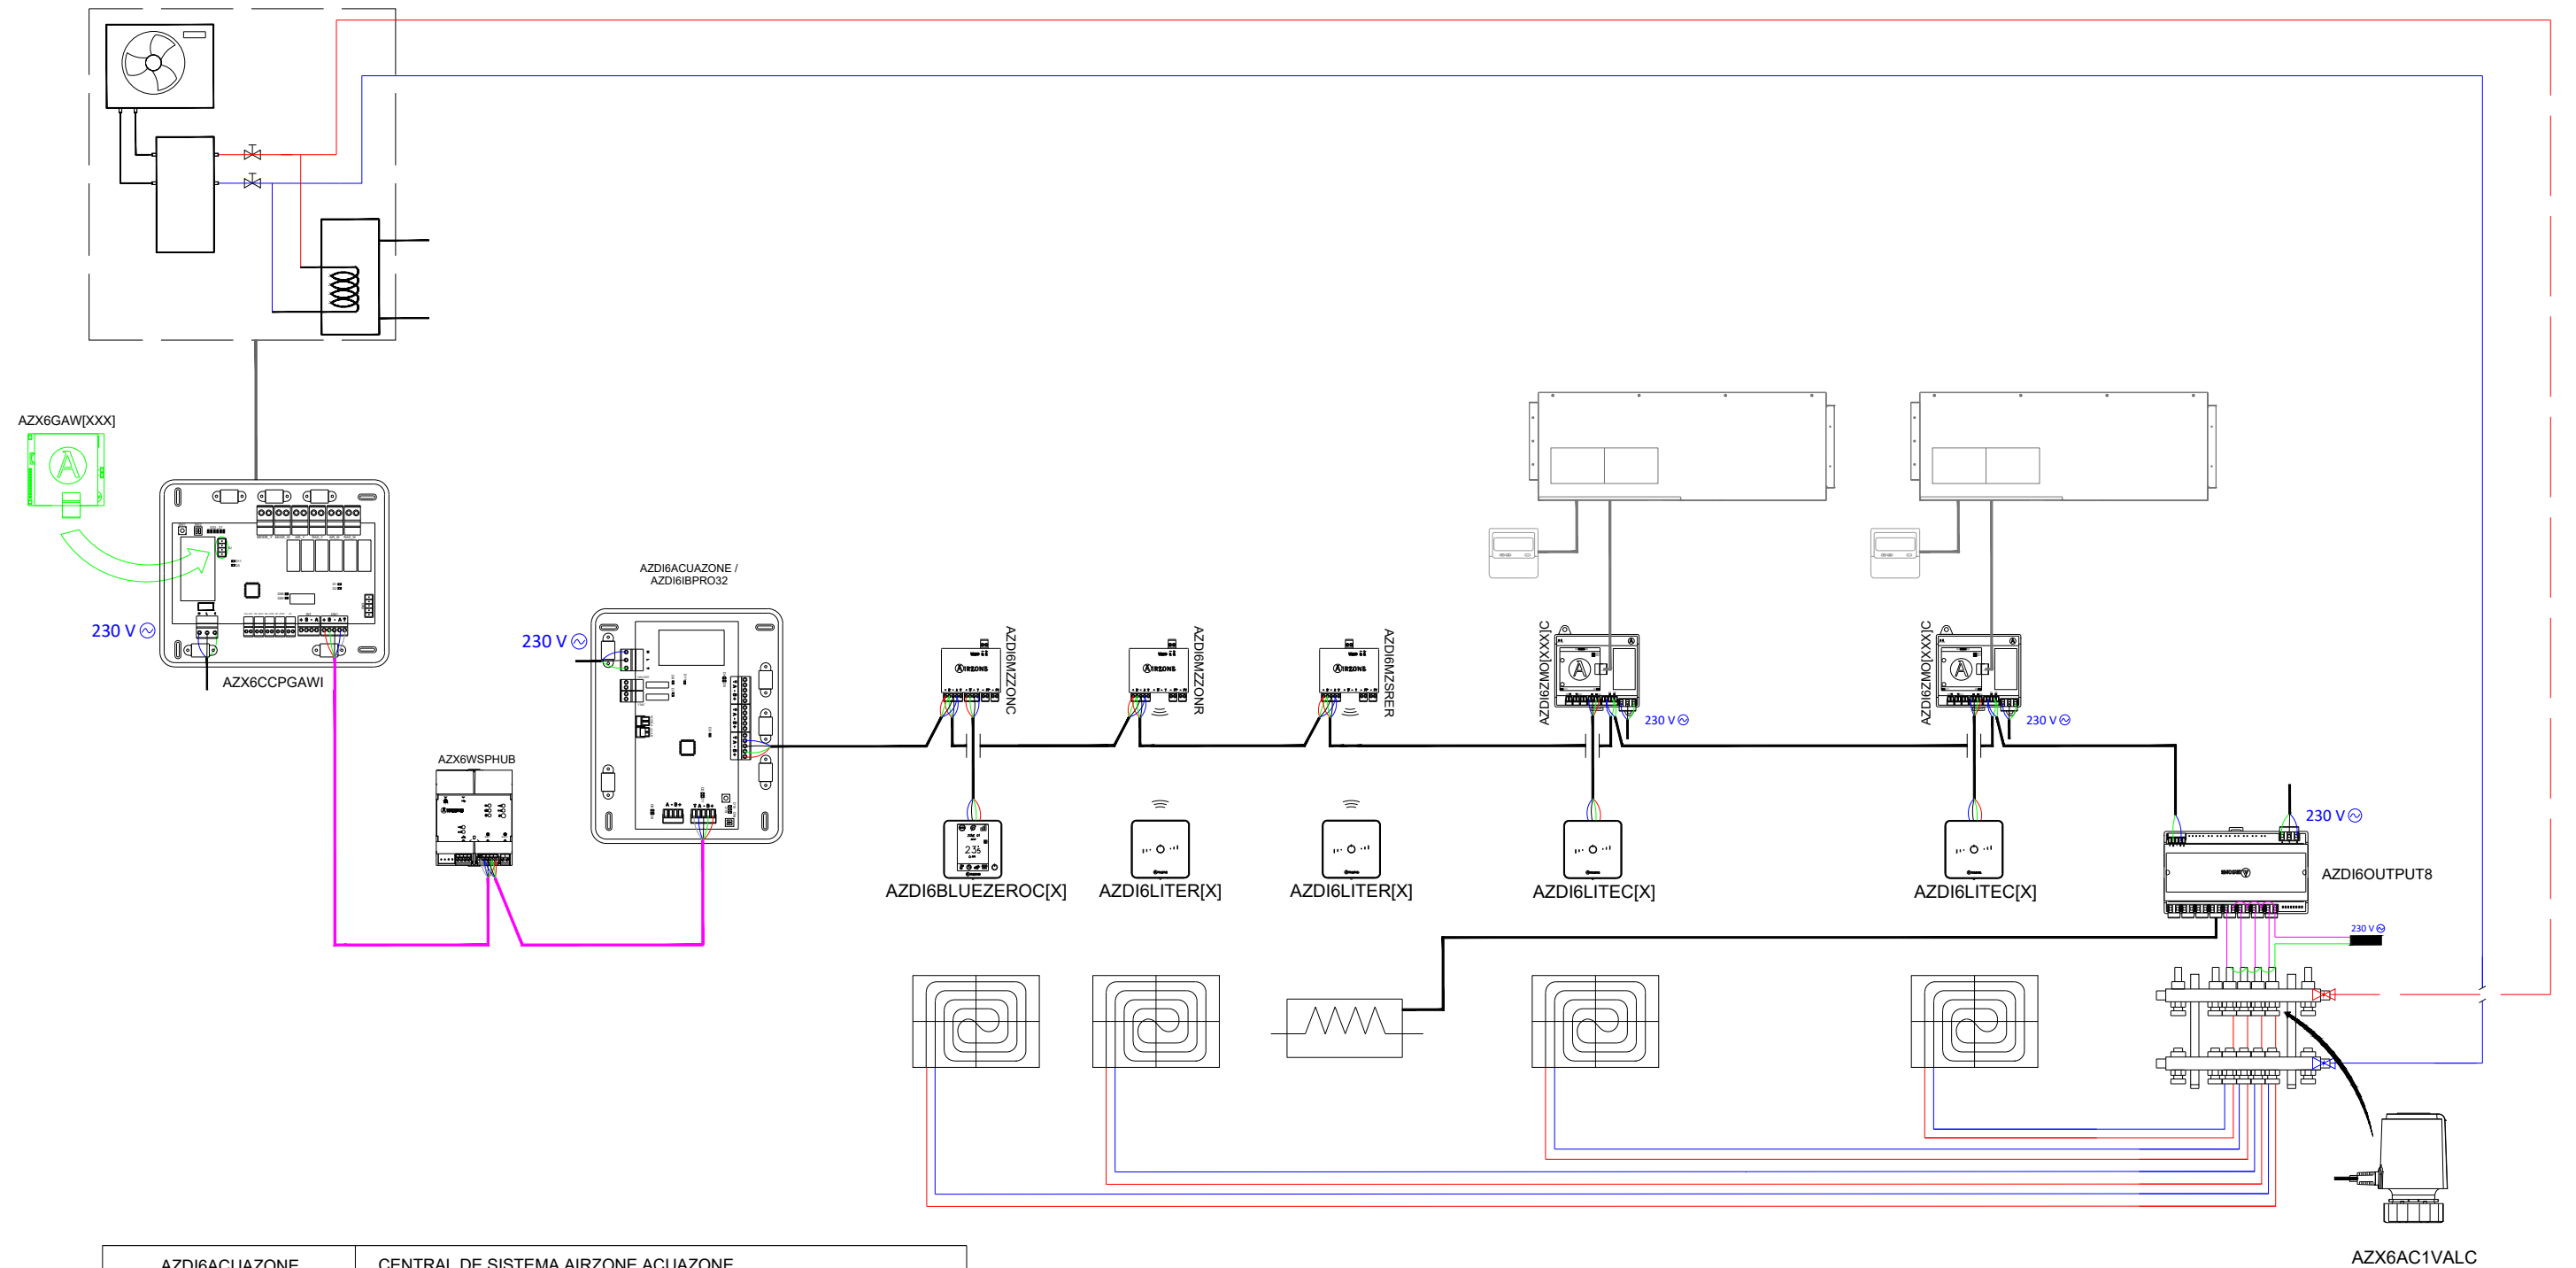

# EQUIPO VRF DE CONDUCTOS INDIVIDUALES CON ELEMENTO RADIANTE Y ELEMENTO DE CALEFACCIÓN ELÉCTRICA HASTA 32 ZONAS

ES

AZDI6ACUAZONE	CENTRAL DE SISTEMA AIRZONE ACUAZONE
AZDI6BLUEZEROC[X]	TERMOSTATO BLUEFACE ZERO [COLOR] AIRZONE
AZDI6THINK[R][X]	TERMOSTATO [RADIO] THINK [COLOR] AIRZONE
AZDI6LITE[C/R][X]	TERMOSTATO [CABLE/RADIO] LITE [COLOR] AIRZONE
AZDI6MZZON[C/R]	MÓDULO DE ZONA MOTOR [CABLE/RADIO] AIRZONE
AZX6CCPGAWI	CENTRAL DE CONTROL DE PRODUCCIÓN AIRZONE
AZX6WSPHUB	WEBSERVER HUB AIRZONE CLOUD DUAL
AZDI6OUTPUT8	MÓDULO DE CONTROL DE ELEMENTOS RADIANTES AIRZONE
AZX6AC1VALC	CABEZAL TERMOSTÁTICO CABLEADO AIRZONE VALC
AZDI6ZMO[XXX]C	MÓDULO DE ZONA CABLE AIRZONE UNIDAD INDIVIDUAL [MARCA]
AZDI6ZMSRER	MÓDULO ZONA RADIO AIRZONE CALEFACCIÓN ELÉCTRICA

PLANO ESQUEMA DE INSTALACIÓN

PLANO 2/2

REALIZADOR : DEPARTAMENTO DE PROYECTOS ALTRA CORPORACIÓN

FECHA : 2021

TÍTULO : EQUIPO VRF DE CONDUCTOS INDIVIDUALES CON ELEMENTO RADIANTE Y ELEMENTO DE CALEFACCIÓN ELÉCTRICA HASTA 32 ZONAS