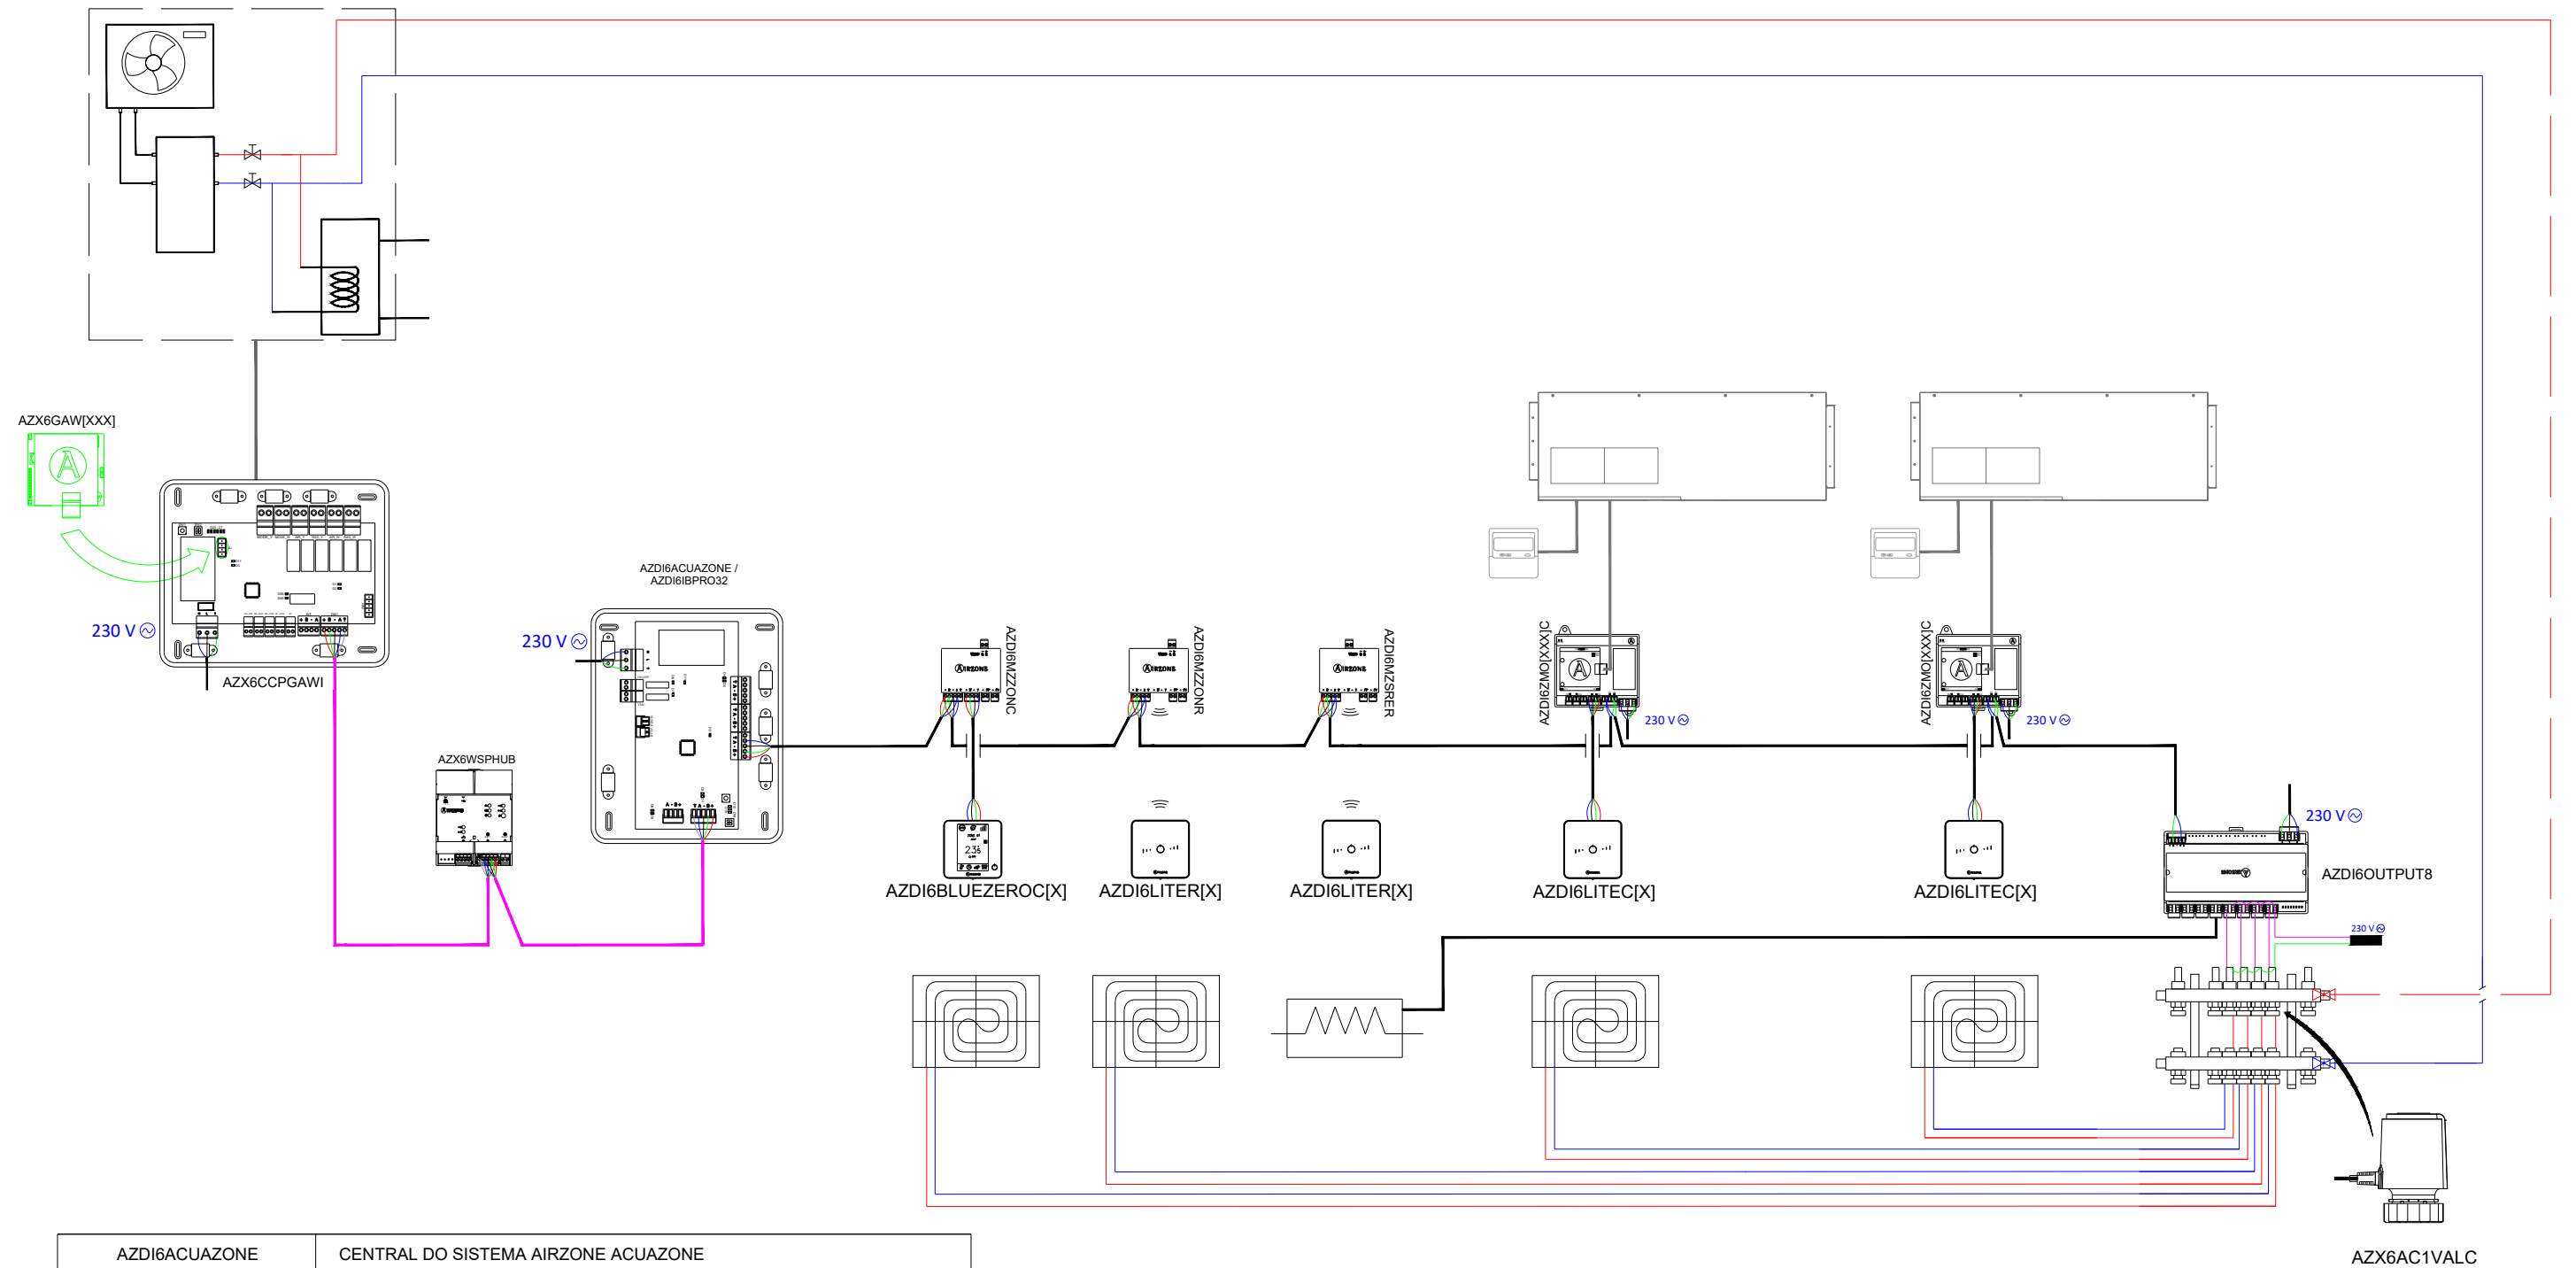

# EQUIPO VRF DE CONDUCTOS INDIVIDUALES CON ELEMENTO RADIANTE Y ELEMENTO DE CALEFACCIÓN ELÉCTRICA HASTA 32 ZONAS

ES

AZDI6ACUAZONE	CENTRAL DE SISTEMA AIRZONE ACUAZONE
AZDI6BLUEZEROC[X]	TERMOSTATO BLUEFACE ZERO [COLOR] AIRZONE
AZDI6THINK[R][X]	TERMOSTATO [RADIO] THINK [COLOR] AIRZONE
AZDI6LITE[C/R][X]	TERMOSTATO [CABLE/RADIO] LITE [COLOR] AIRZONE
AZDI6MZZON[C/R]	MÓDULO DE ZONA MOTOR [CABLE/RADIO] AIRZONE
AZX6CCPGAWI	CENTRAL DE CONTROL DE PRODUCCIÓN AIRZONE
AZX6WSPHUB	WEBSERVER HUB AIRZONE CLOUD DUAL
AZDI6OUTPUT8	MÓDULO DE CONTROL DE ELEMENTOS RADIANTES AIRZONE
AZX6AC1VALC	CABEZAL TERMOSTÁTICO CABLEADO AIRZONE VALC
AZDI6ZMO[XXX]C	MÓDULO DE ZONA CABLE AIRZONE UNIDAD INDIVIDUAL [MARCA]
AZDI6ZMSRER	MÓDULO ZONA RADIO AIRZONE CALEFACCIÓN ELÉCTRICA

PLANO ESQUEMA DE INSTALACIÓN

PLANO 2/2

REALIZADOR : DEPARTAMENTO DE PROYECTOS ALTRA CORPORACIÓN

FECHA : 2021

TÍTULO : EQUIPO VRF DE CONDUCTOS INDIVIDUALES CON ELEMENTO RADIANTE Y ELEMENTO DE CALEFACCIÓN ELÉCTRICA HASTA 32 ZONAS

# UNIDADES VRF DE CONDUTAS INDIVIDUAIS COM ELEMENTO RADIANTE + ELEMENTO COM CALEFAÇÃO ELÉTRICA ATÉ 32 ZONAS

PT

AZDI6ACUAZONE	CENTRAL DO SISTEMA AIRZONE ACUAZONE
AZDI6BLUEZEROC[X]	TERMOSTATO BLUEFACE ZERO [COR] AIRZONE
AZDI6THINK[R][X]	TERMOSTATO [RADIO] THINK [COR] AIRZONE
AZDI6LITE[C/R][X]	TERMOSTATO [CABO/RADIO] LITE [COR] AIRZONE
AZDI6MZZON[C/R]	MÓDULO DE ZONA MOTOR [CABO/RADIO] AIRZONE
AZX6CCPGAWI	CENTRAL DE CONTROLO DE PRODUÇÃO AIRZONE
AZX6WSPHUB	WEBSERVER HUB AIRZONE CLOUD DUAL
AZDI6ZMO[XXX][C/R]	MÓDULO UNIDADE INDIVIDUAL [CABO/RADIO] AIRZONE [MARCA]
AZDI6OUTPUT8	MÓDULO DE CONTROLO DE ELEMENTOS RADIANTES AIRZONE
AZX6AC1VALC	CABEÇA TERMOSTÁTICA POR CABO AIRZONE VALC
AZDI6ZMSRER	MÓDULO ZONA RADIO AIRZONE CALEFAÇÃO ELÉCTRICA