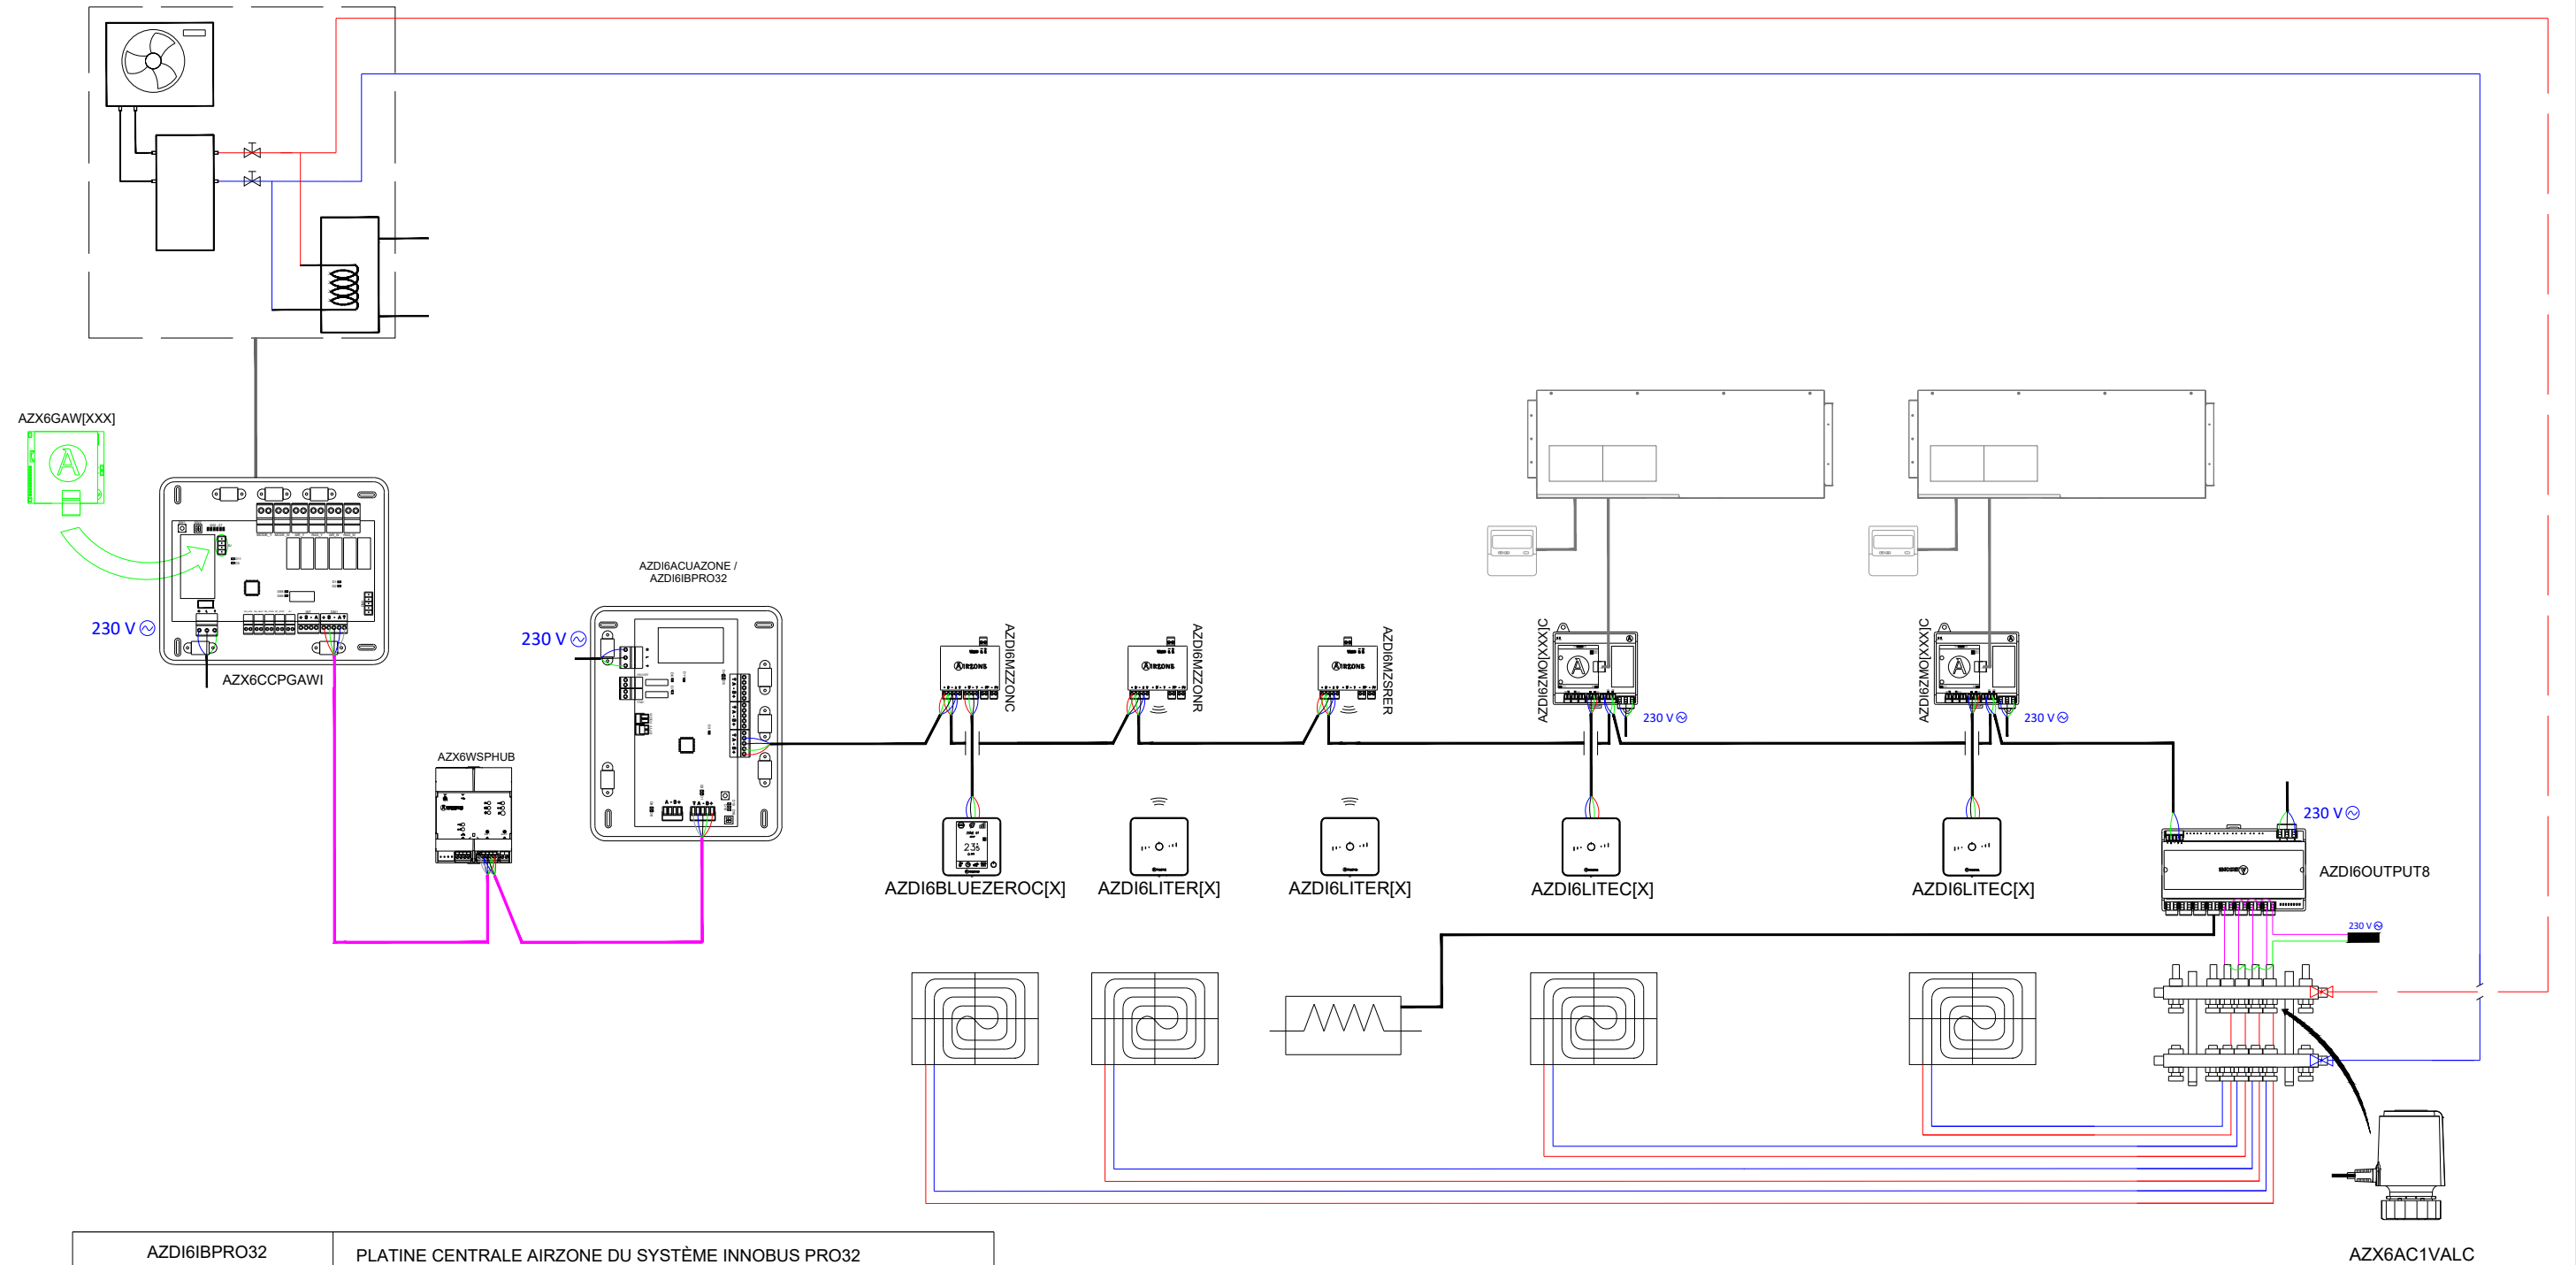

PLAN WIRING DIAGRAM

PLAN 2/2

DEVELOPER : PROJECT DEPARTMENT AIRZONE

DATE : 2021

FILE : INDIVIDUAL VRF UNITS WITH RADIANT HEATING + ELECTRICAL HEATING-UP TO 32 ZONES

CONTACT: projects@airzonecontrol.com Teléfono: 900 400 445 www.airzonecontrol.com

UNITÉS INDIVIDUELLES DRV AVEC, CONTRÔLE D'ELEMENTS RAYONNANTS (CHAUD-FROID) ET CHAUFFAGE ÉLECTRIQUE  
JUSQU'À 32 ZONES (INNOBUS PRO 32)

AZDI6IBPRO32	PLATINE CENTRALE AIRZONE DU SYSTÈME INNOBUS PRO32
AZDI6BLUEZEROC[X]	THERMOSTAT [COLEUR] AIRZONE BLUEFACE ZERO
AZDI6THINK[R][X]	THERMOSTAT [COLEUR] AIRZONE THINK [RADIO]
AZDI6LITE[C/R][X]	THERMOSTAT [COLEUR] AIRZONE LITE [FILAIRE/RADIO]
AZDI6MZZON[C/R]	MODULE LOCAL AIRZONE [FILAIRE/RADIO]
AZX6CCPGAWI	CENTRALE DE CONTRÔLE DE PRODUCTION AIRZONE
AZX6WSPHUB	WEBSERVER HUB AIRZONE CLOUD DUAL
AZDI6ZM[XXX][C/R]	MODULE LOCAL AIRZONE [MARQUE] UNITE INDIVIDUELLE [FILAIRE/RADIO]
AZDI6OUTPUT8	MODULE DE CONTRÔLE AIRZONE D'ÉLÉMENTS RAYONNANTS
AZX6AC1VALC	MOTEUR ÉLECTROTHERMIQUE FILAIRE AIRZONE VALC
AZDI6ZMSRER	MODULE LOCAL IBPRO32 AIRZONE CHAUFFAGE ELECTRIQUE RADIO

PLAN SCHÉMA D'INSTALLATION

PLAN  
2/2

DESSINATEUR : DÉPARTEMENT PROJETS AIRZONE

DATE : 2021

TITRE : UNITÉS INDIVIDUELLES DRV AVEC, CONTRÔLE D'ELEMENTS RAYONNANTS (CHAUD-FROID) ET CHAUFFAGE ÉLECTRIQUE

CONTACT: projets@airzonefrance.fr Téléphone: 01 82 88 51 49 www.airzonecontrol.com