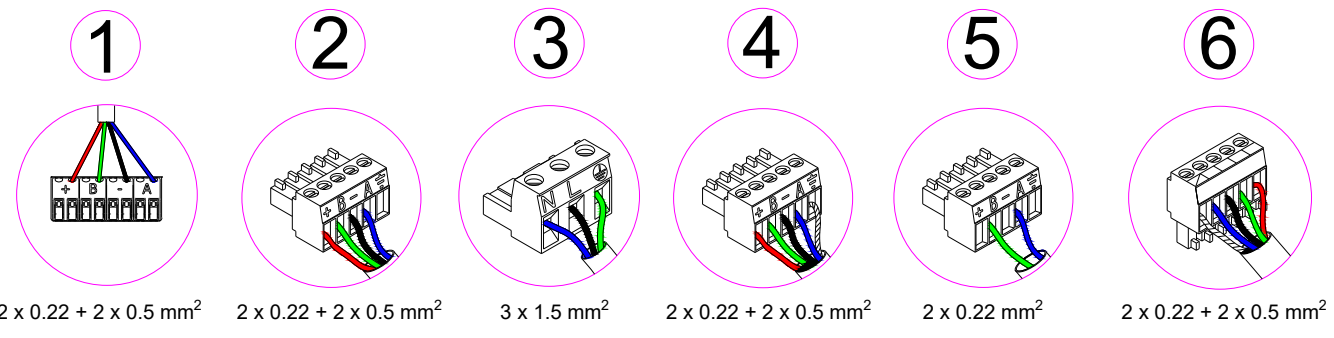

- A Azul | Blue | Azul | Bleu | Blu
- Negro | Black | Negro | Noir | Nero
- B Verde | Green | Verde | Vert | Verde
- + Rojo | Red | Vermelho | Rouge | Rosso

- N Neutro | Neutral | Neutro | Neutre | Neutro
- L Fase | Phase | Fase | Phase | Fase
- ⊕ Tierra | Ground | Terra | Terre | Terra