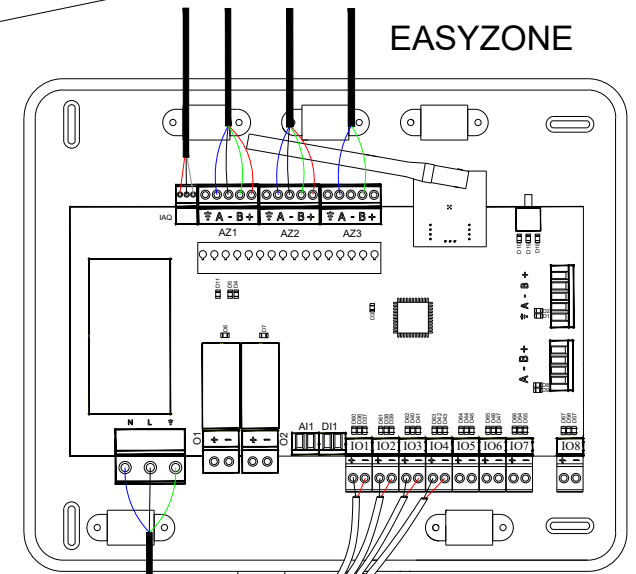

230 V ~

230 V ~

Significado / Meaning / Significado / Signification / Significato / Bedeutung	
1	Pinza amperimétrica / clamp meter / Pinça amperimetrica / Capteur de courant / Sensori di corrente / Stromsensor
2	Conexión del sensor / Sensor connection / Conexão do sensor / Connexion du capteur / Collegamento del sensore / Stecker des Sensors
3	Antena / Antenna / Antena / Antenne / Antenna/ Antenne
4	Alimentación / Power supply/ Alimentação / Alimentation / Alimentazione / Versorgung