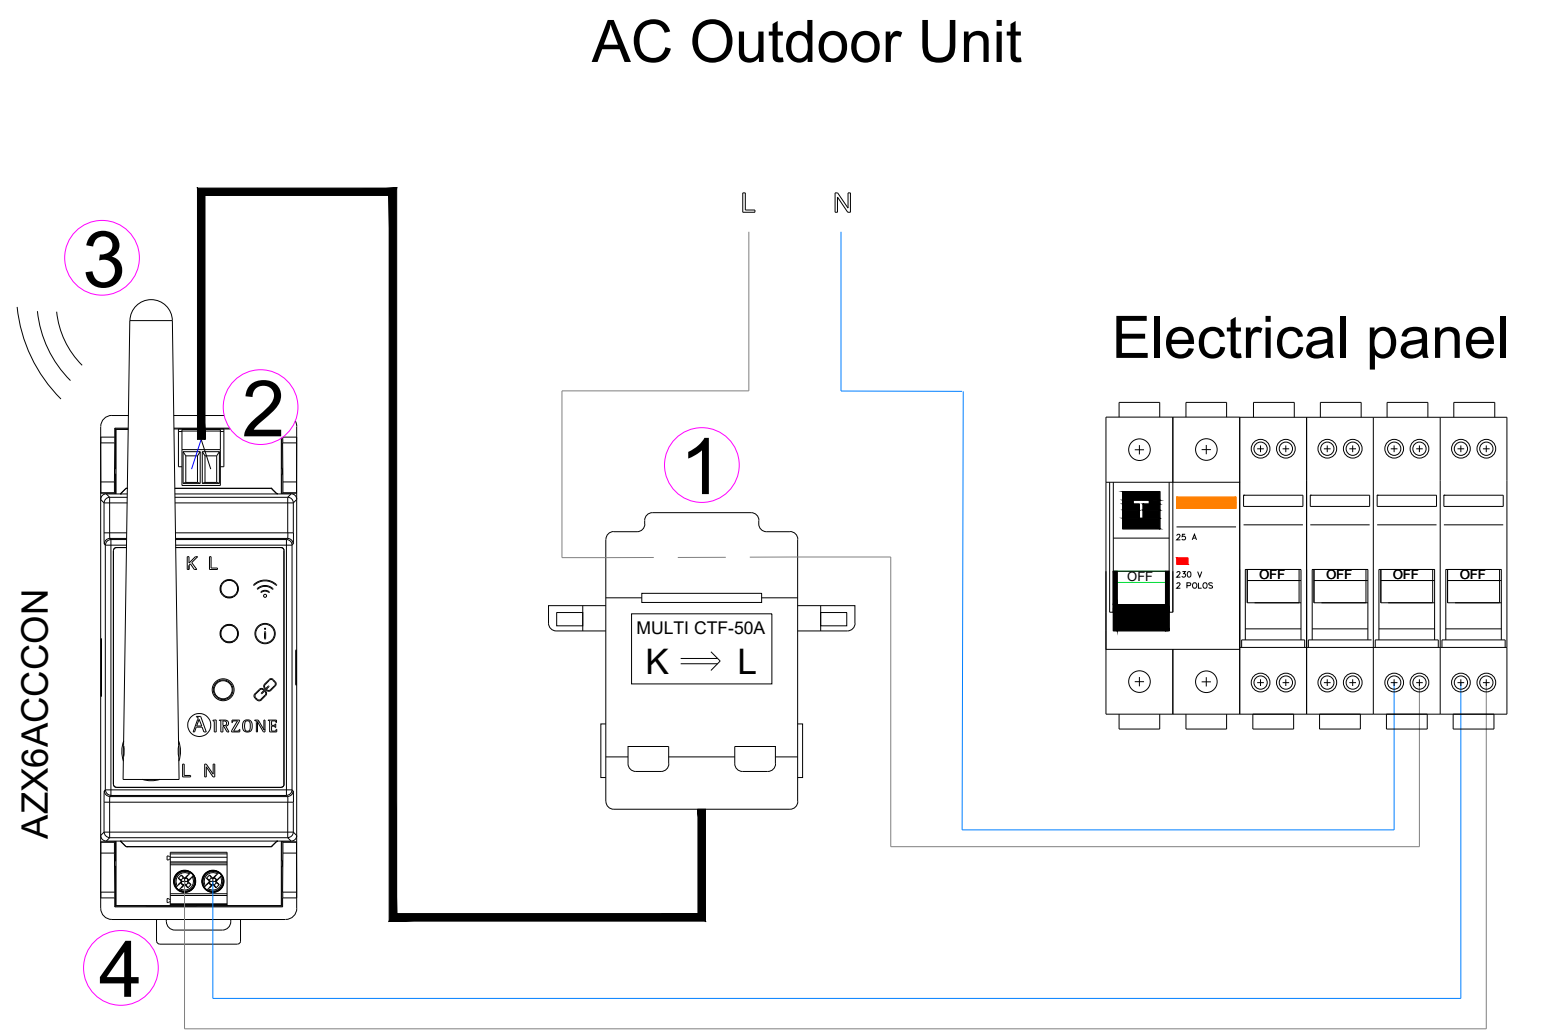

230 V ~

230 V ~

Significado / Meaning / Significado / Signification / Significato / Bedeutung	
1	Pinza amperimétrica / clamp meter / Pinça amperimetrica / Capteur de courant / Sensori di corrente / Stromsensor
2	Conexión del sensor / Sensor connection / Conexão do sensor / Connexion du capteur / Collegamento del sensore / Stecker des Sensors
3	Antena / Antenna / Antena / Antenne / Antenna/ Antenne
4	Alimentación / Power supply/ Alimentação / Alimentation / Alimentazione / Versorgung